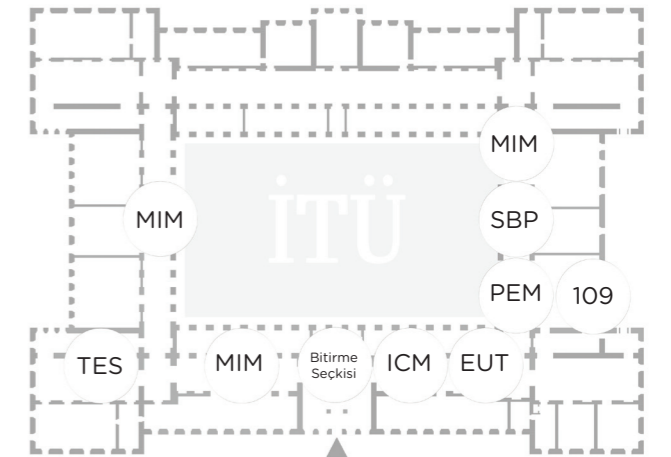

15:15-15:45 Kahve Arası

15:45-17:30 **YEDİNCİ OTURUM**

**Mimarlık Fakültesi Bitirme Projeleri**

Mimarlık Bölümü Bitirme Projeleri  
Şehir ve Bölge Planlaması Bölümü Bitirme Projeleri  
Endüstri Ürünleri Tasarımı Bölümü Bitirme Projeleri  
İç Mimarlık Bölümü Bitirme Projeleri  
Peyzaj Mimarlığı Bölümü Bitirme Projeleri

**Moderatör:**  
Prof. Dr. Hakan Yaman

17:30-18:00 Değerlendirme

İstanbul Teknik Üniversitesi  
Mimarlık Fakültesi  
2017-2018 Eğitim-Öğretim yılı  
Bahar Yarıyılı  
projeleri ve zorunlu derslerine ait  
çalışmaların sunulduğu  
Taşkısla A3 Sergisi ve Kolokyumu'na  
katılımınızı rica ederim.

### Kolokyum

17 Eylül 2018 13:30- 18:30

18 Eylül 2018 09:00 - 18:00

İTÜ Taşkısla · Salon 109

### Sergi Yerleri

Taşkısla Zemin Kat