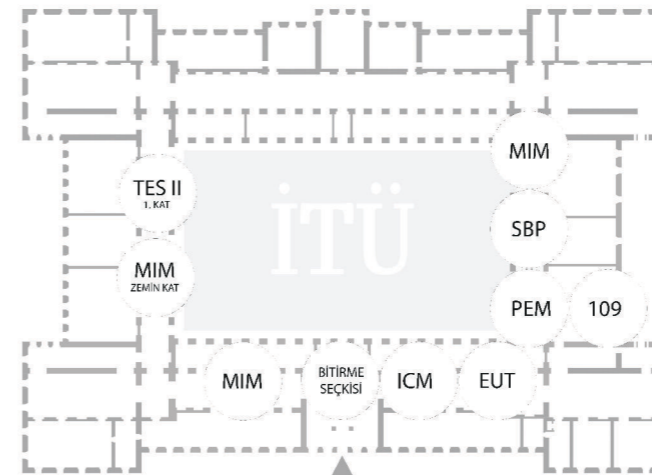

18 eylül 2019 çarşamba İTÜ Mimarlık Fakültesi Salon 109

09:15 - 11:00	BEŞİNCİ OTURUM Şehir ve Bölge Planlaması, Endüstri Ürünleri Tasarımı, İç Mimarlık ve Peyzaj Mimarlığı, VI, VII Dönem Projeleri, Uygulamalı Dersleri ve ilgili Seçime Bağlı Dersler Moderatör: Prof. Dr. Şebnem Timur
11:00 - 11:15	Soru ve Cevaplar
11:15 - 11:30	Ara
11:30 - 12:30	ALTINCI OTURUM Mimarlık Bölümü, Uygulama Projeleri, Çevre Kontrolü Stüdyosu ve ilgili Seçime Bağlı Dersler Moderatör: Doç. Dr. Yüksel Demir
12:30 - 12:45	Soru ve Cevaplar
12:45 - 13:30	Öğle Arası
13:30 - 15:00	YEDİNCİ OTURUM Mimarlık Proje V, VI ve VII Stüdyoları Moderatör: Doç. Dr. Ozan Önder Özener
15:00 - 15:15	Soru ve Cevaplar
15:15 - 16:00	Kahve Arası
16:00 - 18:00	SEKİZİNCİ OTURUM Mimarlık Fakültesi Bitirme Projeleri Moderatör: Doç. Dr. Ervin Garip
18:00 - 18:30	Değerlendirme

Sergi Yerleri

Taşkişla Zemin Kat

İstanbul Teknik Üniversitesi
Mimarlık Fakültesi
2018-2019 Eğitim-Öğretim yılı
Bahar Yarıyılı
projeleri ve seçmeli derslerine ait
çalışmaların sunulduğu
Taşkişla A3 Sergisi ve Kolokyumu'na
katılımınızı rica ederim.

Prof. Dr. Murat GÜL
Dekan

Kolokyum

17 Eylül 2019 09:00-17:45
18 Eylül 2019 09:15-18:30

İTÜ Taşkişla - Salon 109

A3 Sergi, Kolokyum ve Katalog Ekibi

İmge AKÇAKAYA WAITE - Meriç ALTINTAŞ - Oya Yeşim ARMAĞAN - Ece ARIBURUN KIRCA - Mehmet Akif AYDIN - Gülşen AYTAÇ - Sertap BALCI YAŞAR - Erenalp BÜYÜK- TOPÇU - Çisem DEMİREL - Başak DEMİREŞ ÖZKUL - Hilal EREK İNCE - Begüm ESER - Sonya GRACE TURKMAN - Görkem GÜNAY - Derya GÜRCAN - Ethem GÜRER - Esra KAHVECİ - Gamze KAZANCI - Turgay Kerem KORAMAZ - Fırat KÜÇÜKERSEN - Ebru SATILMIŞ - Elif SERDAR YAKUT - Enver TATLISU - Hakan TONG - Sevgi TÜRKKAN - Uğur Efe UÇAR - Hakan YAMAN -