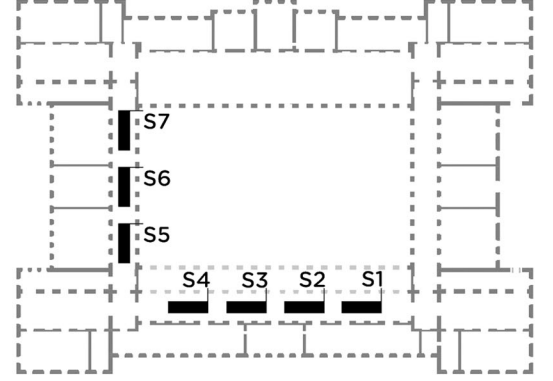

12:00-12:30

A3 SERGİ AÇILIŞI

1.Kat (TES)

Zemin Kat

BÖLÜM ORYANTASYON PROGRAMLARI

MIM

4 Ekim Çarşamba, 15:30
109 Nolu Salon

EUT