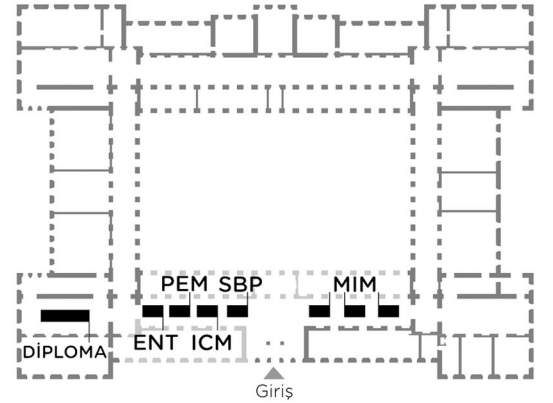

10.15 - 10.30

ARA

10.30 - 12.00

ŞEHİR VE BÖLGE PLANLAMA, İÇ MİMARLIK, PEYZAJ MİMARLIĞI BÖLÜMLERİ

İTÜ Mimarlık Fakültesi Dekanı
Dekan Prof. Dr. Mehmet Küçükmehtemoğlu

İTÜ Şehir Bölge Planlaması Bölüm Başkan Yardımcısı
Doç. Dr. Fatih Eren

İTÜ İç Mimarlık Bölüm Başkanı
Prof. Dr. Ervin Garip

İTÜ Peyzaj Mimarlığı Bölüm Başkanı
Prof. Dr. Hayriye Eşbah Tunçay

Yeni Başlayanlar İçin Üniversite
Psikolojik Danışman Cem Demirbaş

Temel Stüdyo Koordinatörü
Prof. Dr. Mine Özkar Kabakçioğlu

12:00-12:30

A3 SERGİ AÇILIŞI

1.Kat (TES)

Zemin Kat

BÖLÜM ORYANTASYON PROGRAMLARI

MIM

4 Ekim Çarşamba, 15:30
109 Nolu Salon

EUT